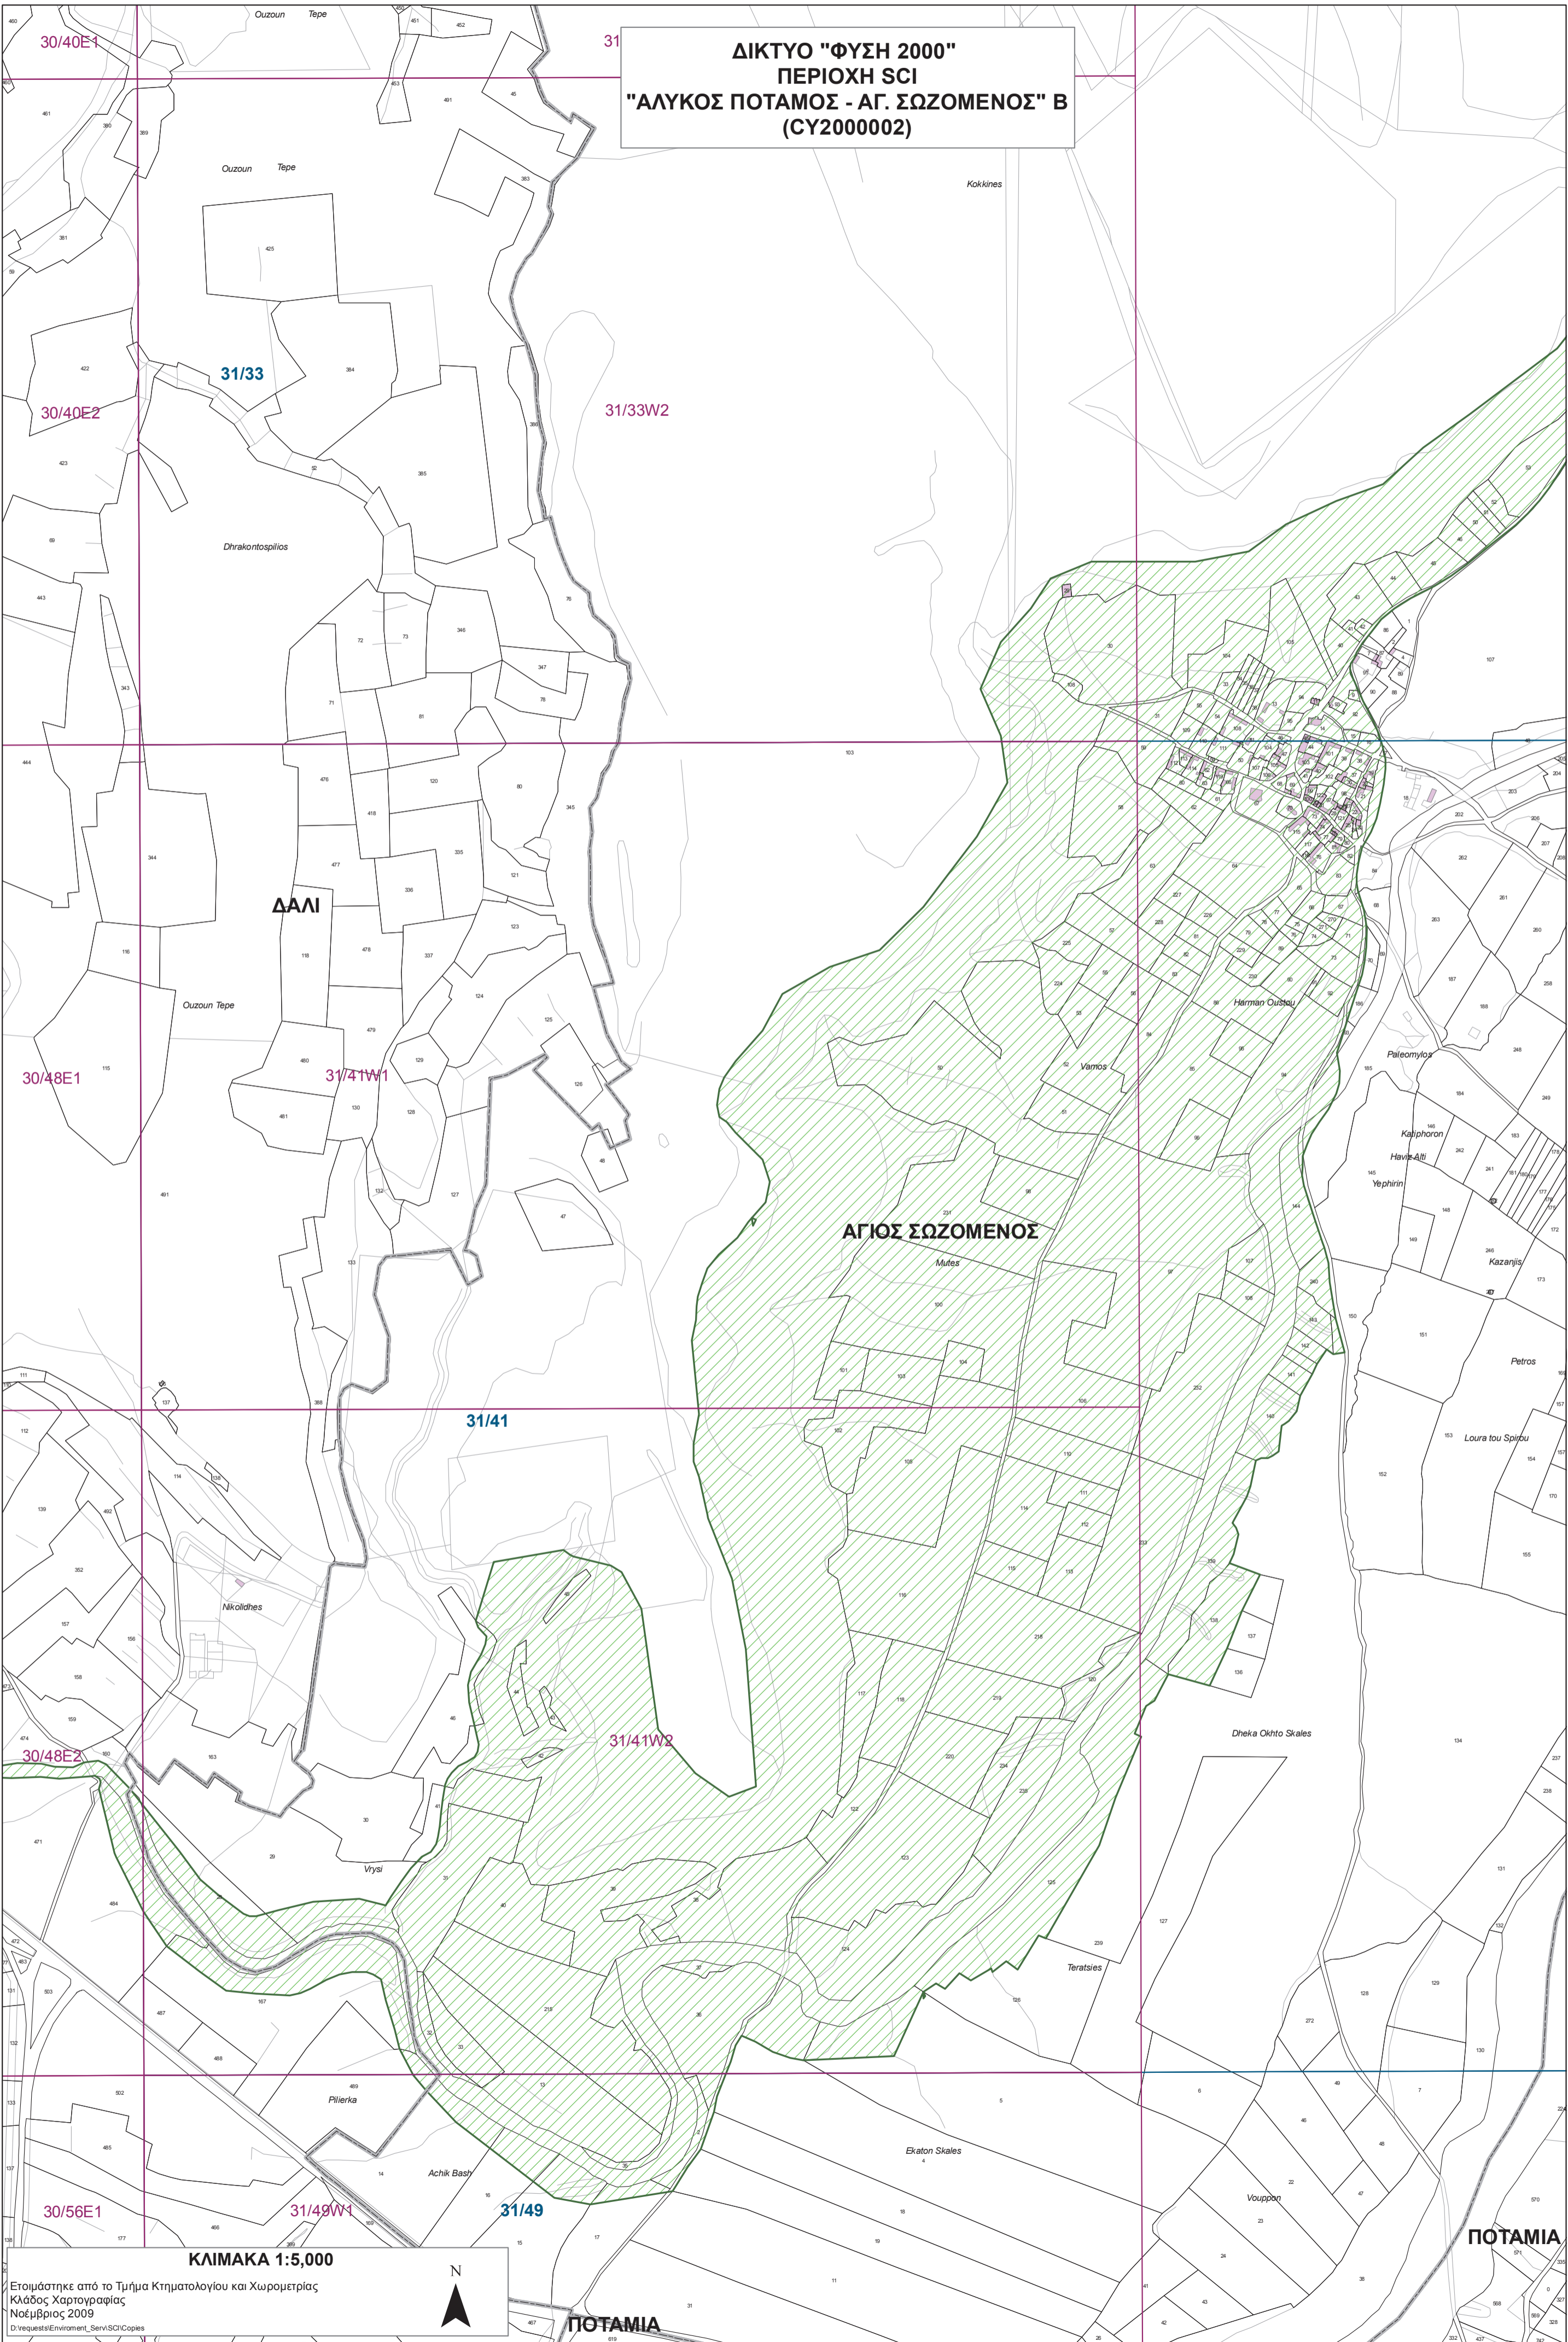

ΔΙΚΤΥΟ "ΦΥΣΗ 2000"
ΠΕΡΙΟΧΗ SCI
"ΑΛΥΚΟΣ ΠΟΤΑΜΟΣ - ΑΓ. ΣΩΖΟΜΕΝΟΣ" Β
(CY2000002)

ΚΛΙΜΑΚΑ 1:5,000

Ετοιμάστηκε από το Τμήμα Κτηματολογίου και Χωρομετρίας
Κλάδος Χαρτογραφίας
Νοέμβριος 2009

D:\Requests\Environment_Serv\SCI\Copies

ΠΟΤΑΜΙΑ

ΠΟΤΑΜΙΑ